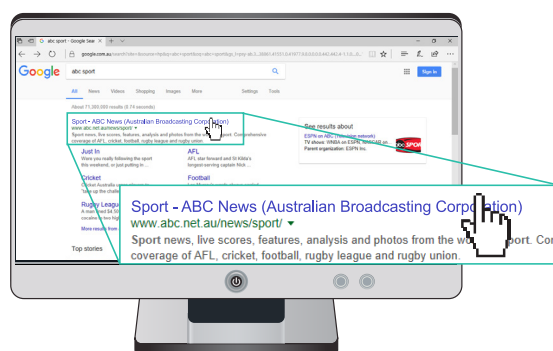

如果您點擊或觸碰網絡瀏覽器應用程式的圖標，瀏覽器將被啟動。

什麼是互聯網？

輸入網址

當瀏覽器啟動後，您需要輸入您想登入的個網站。只需按照以下步驟：

1. 點擊網址欄。
2. 輸入您想登入的網站地址。例如，輸入 www.abc.net.au/news/sport/ 就會帶您到 ABC 網站。
3. 按下鍵盤上的 **Enter**（輸入鍵）。

在此輸入網址

只要您有網絡，您的瀏覽器會載入該網頁。

網頁連結和導航

網頁上的一些文字和圖像可以是‘網頁連結’。當您點擊網頁連結時，您便會被帶到一個新的頁面，頁面內容一般是與您點擊的文字連結或圖像相關。您可以識辨出哪些是網頁連結，包括：

- 文字是藍色或下面有劃線。
- 當您把滑鼠游標移動到那些文字或圖像時，游標將由箭頭改為手指圖標。

點擊連結時，您會被轉到新的頁面，您亦可隨時返回上一頁。點擊瀏覽器中的‘返回’（向左箭頭）便能返回上一頁。

這是一個網絡連結

什麼是互聯網？

進行搜尋