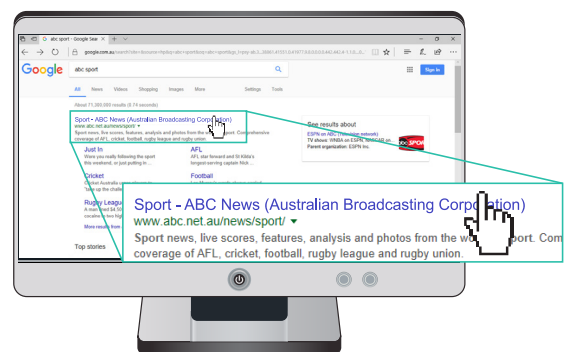

1. Πατήστε στη γραμμή Διεύθυνσης (Address bar).
2. Πληκτρολογήστε τη διαδικτυακή διεύθυνση του ιστότοπου που θέλετε να επισκεφθείτε. Για παράδειγμα, αν πληκτρολογήσετε www.abc.net.au/news/sport/ του λένε να σας πάει στον ιστότοπο του ABC.
3. Πατήστε **Enter** (Είσοδος) στο πληκτρολόγιό σας.

Πληκτρολογήστε εδώ μια διαδικτυακή διεύθυνση

Αρκεί να έχετε σύνδεση στο διαδίκτυο, η ιστοσελίδα θα φορτωθεί στο πρόγραμμα της περιήγησής σας.

Διαδικτυακοί σύνδεσμοι και πλοήγηση

Ορισμένα κείμενα και εικόνες σε μια ιστοσελίδα λέγονται διαδικτυακοί σύνδεσμοι. Όταν κάνετε κλικ σ' έναν σύνδεσμο στο διαδίκτυο, θα σας μεταφέρει σε μια νέα σελίδα, η οποία συνήθως σχετίζεται με το κείμενο του συνδέσμου ή το περιεχόμενο της εικόνας στην οποία κάνετε κλικ. Μπορείτε να διαπιστώσετε αν κάτι είναι διαδικτυακός σύνδεσμος αν:

- Το κείμενο είναι χρώματος γαλάζιου ή υπογραμμισμένο.
- Όταν μετακινείτε το δείκτη του ποντικιού πάνω απ' αυτό, ο δείκτης αλλάζει από βέλος σ' ένα δάχτυλο που δείχνει.

Ενώ κάνοντας κλικ σ' έναν σύνδεσμο σας μεταφέρει σε μια νέα σελίδα, μπορείτε πάντα να επιστρέψετε στην προηγούμενη σελίδα. Κάντε κλικ στο Back button (κουμπί Επιστροφής) (το αριστερό βέλος) στο πρόγραμμα περιήγησης για να επιστρέψετε στην προηγούμενη σελίδα.